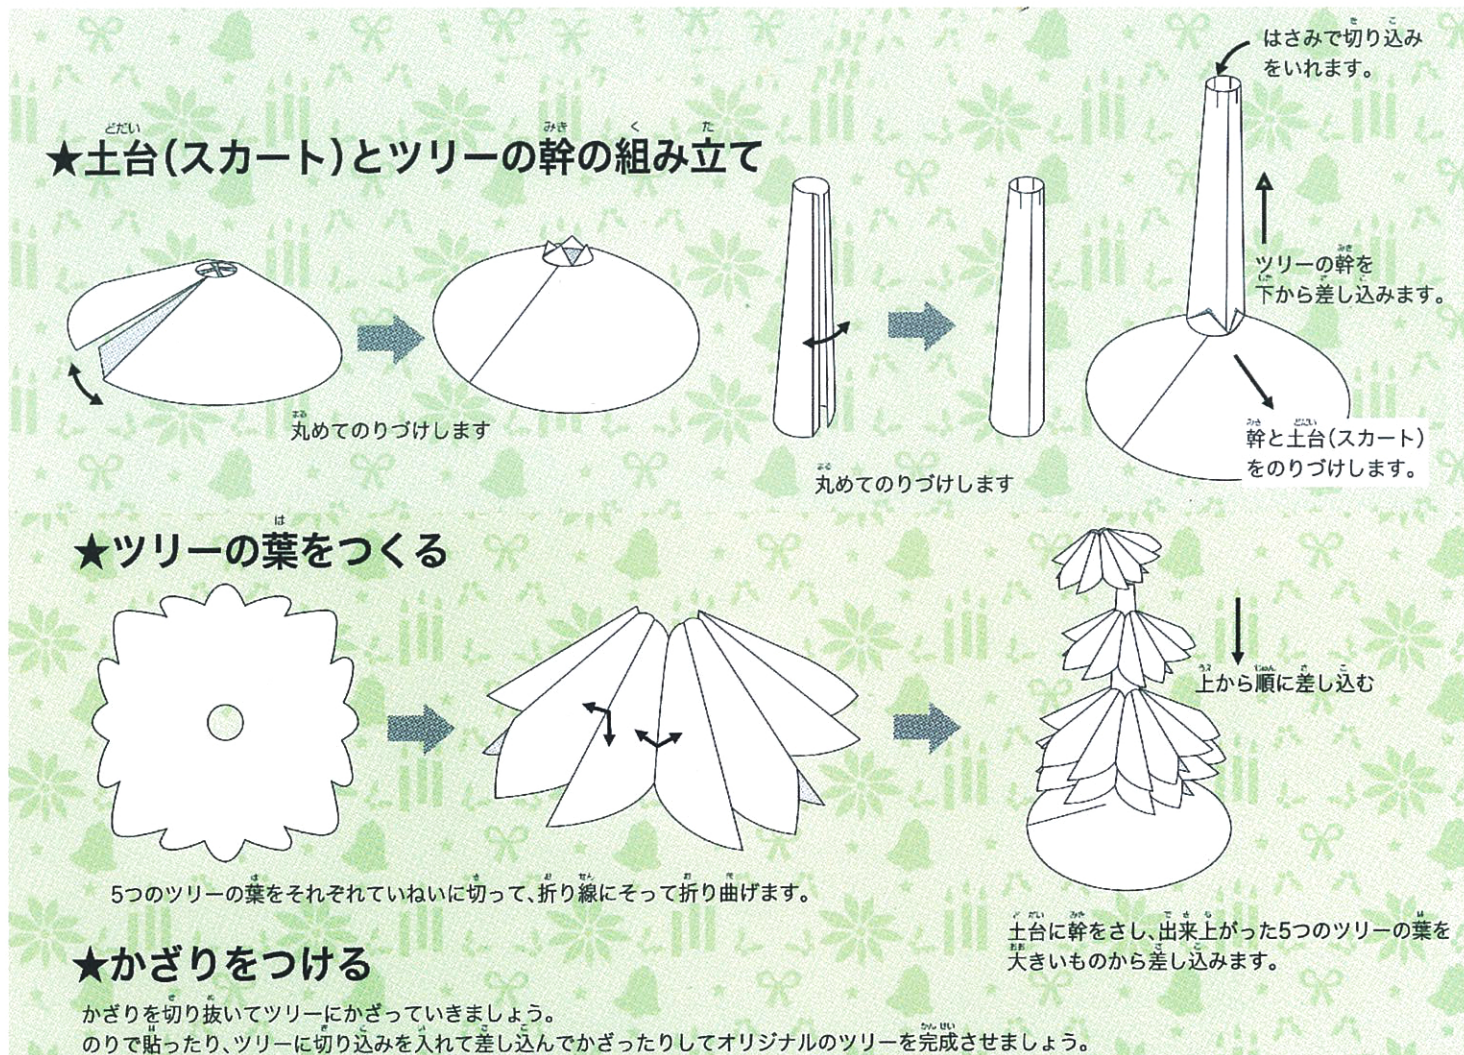

各商品に下記のような取扱説明書が入っていますので、そちらをご覧ください。

両手で各角りして  
真鍮ぶし目のりで  
はりつけてください。

針の先の切り込み  
に指を立てた星を  
差し込んでください。

## ⚠ 注意事項 ⚠

- はさみ・カッターナイフ・尖った部分等でケガなどをしないように十分ご注意ください。
- 10才未満のお子様は必ず大人の方とご一緒に作業して下さい。
- 組立時、のり等を、小さなお子様が誤って飲み込まないように注意して下さい。
- 火のそばに近づけないで下さい。
- 投げたり飛ばしたりして遊ばないで下さい。
- 絵はすべて完成予想図です。実際の仕上がりと異なる場合があります。